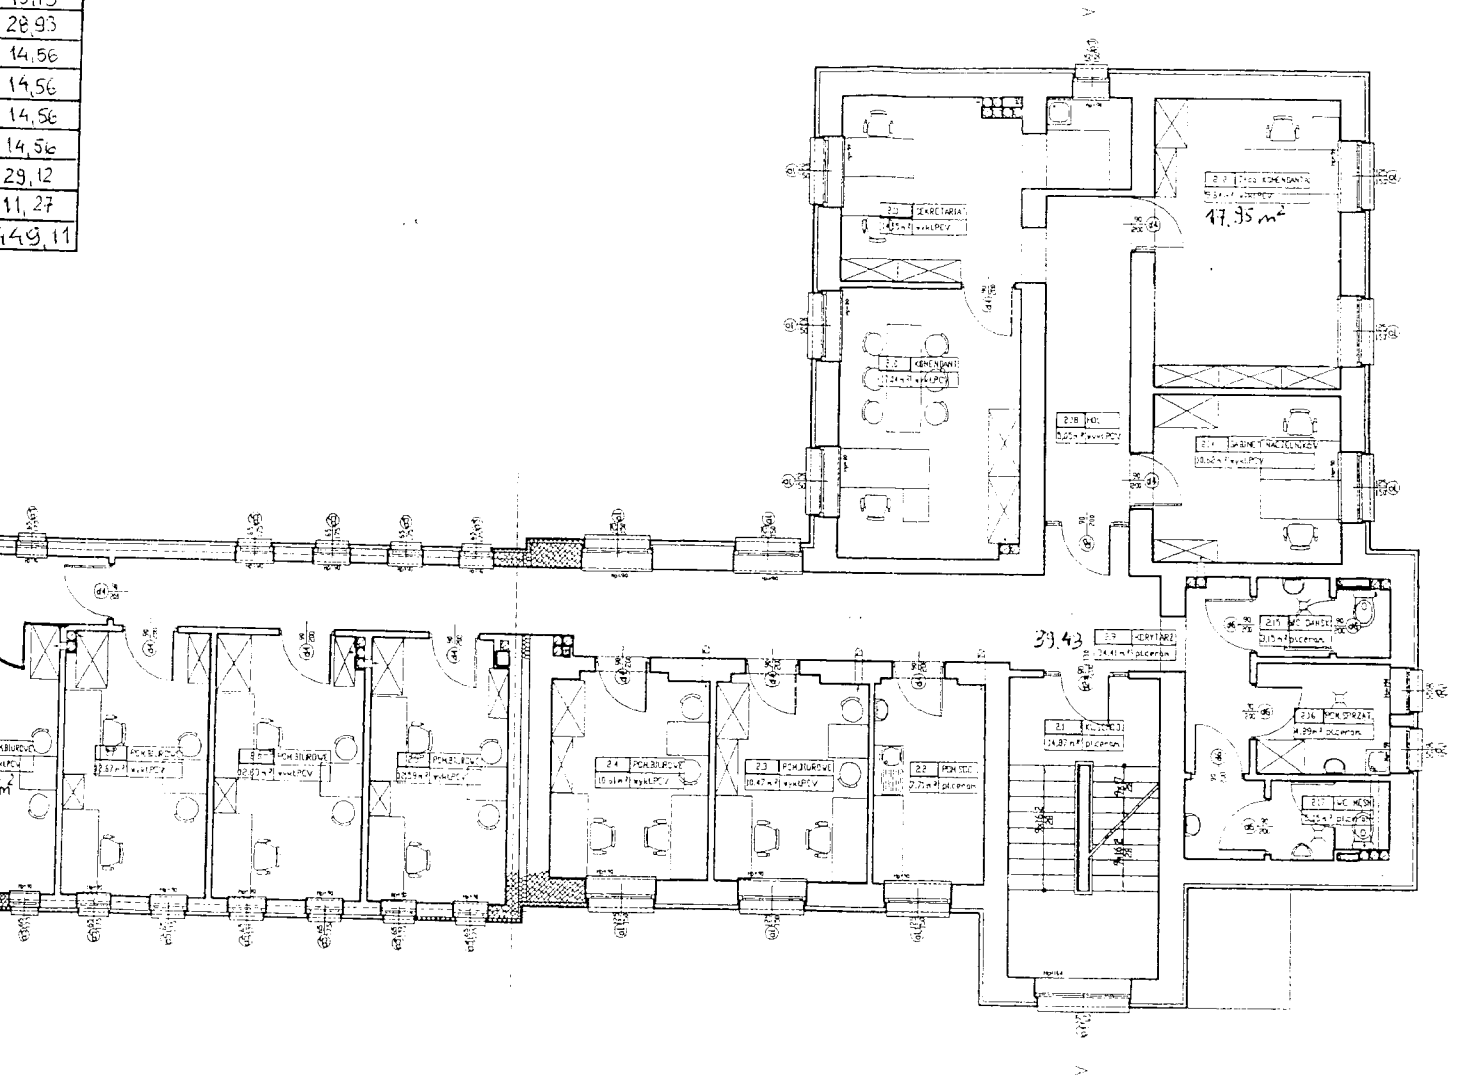

NUMER, X, Y m ²
13,77
14,56
14,56
14,56
14,56
14,56
14,56
14,56
14,56
14,56
14,56
29,12
11,27
149,11

MIEJSCE: Komenda Wojewódzka Policji w Katowicach
 ul. Lompy 19, 40-038 Katowice
 NAZWA PROJEKTU: Rozbudowa i Komisariatu Policji w Sosnowcu
 ul. Piłsudskiego 32, 41-200 Sosnowiec
 TYTUŁ PROJEKTU: RZUT I PIĘTRA - STAN PROJEKTOWANY 5